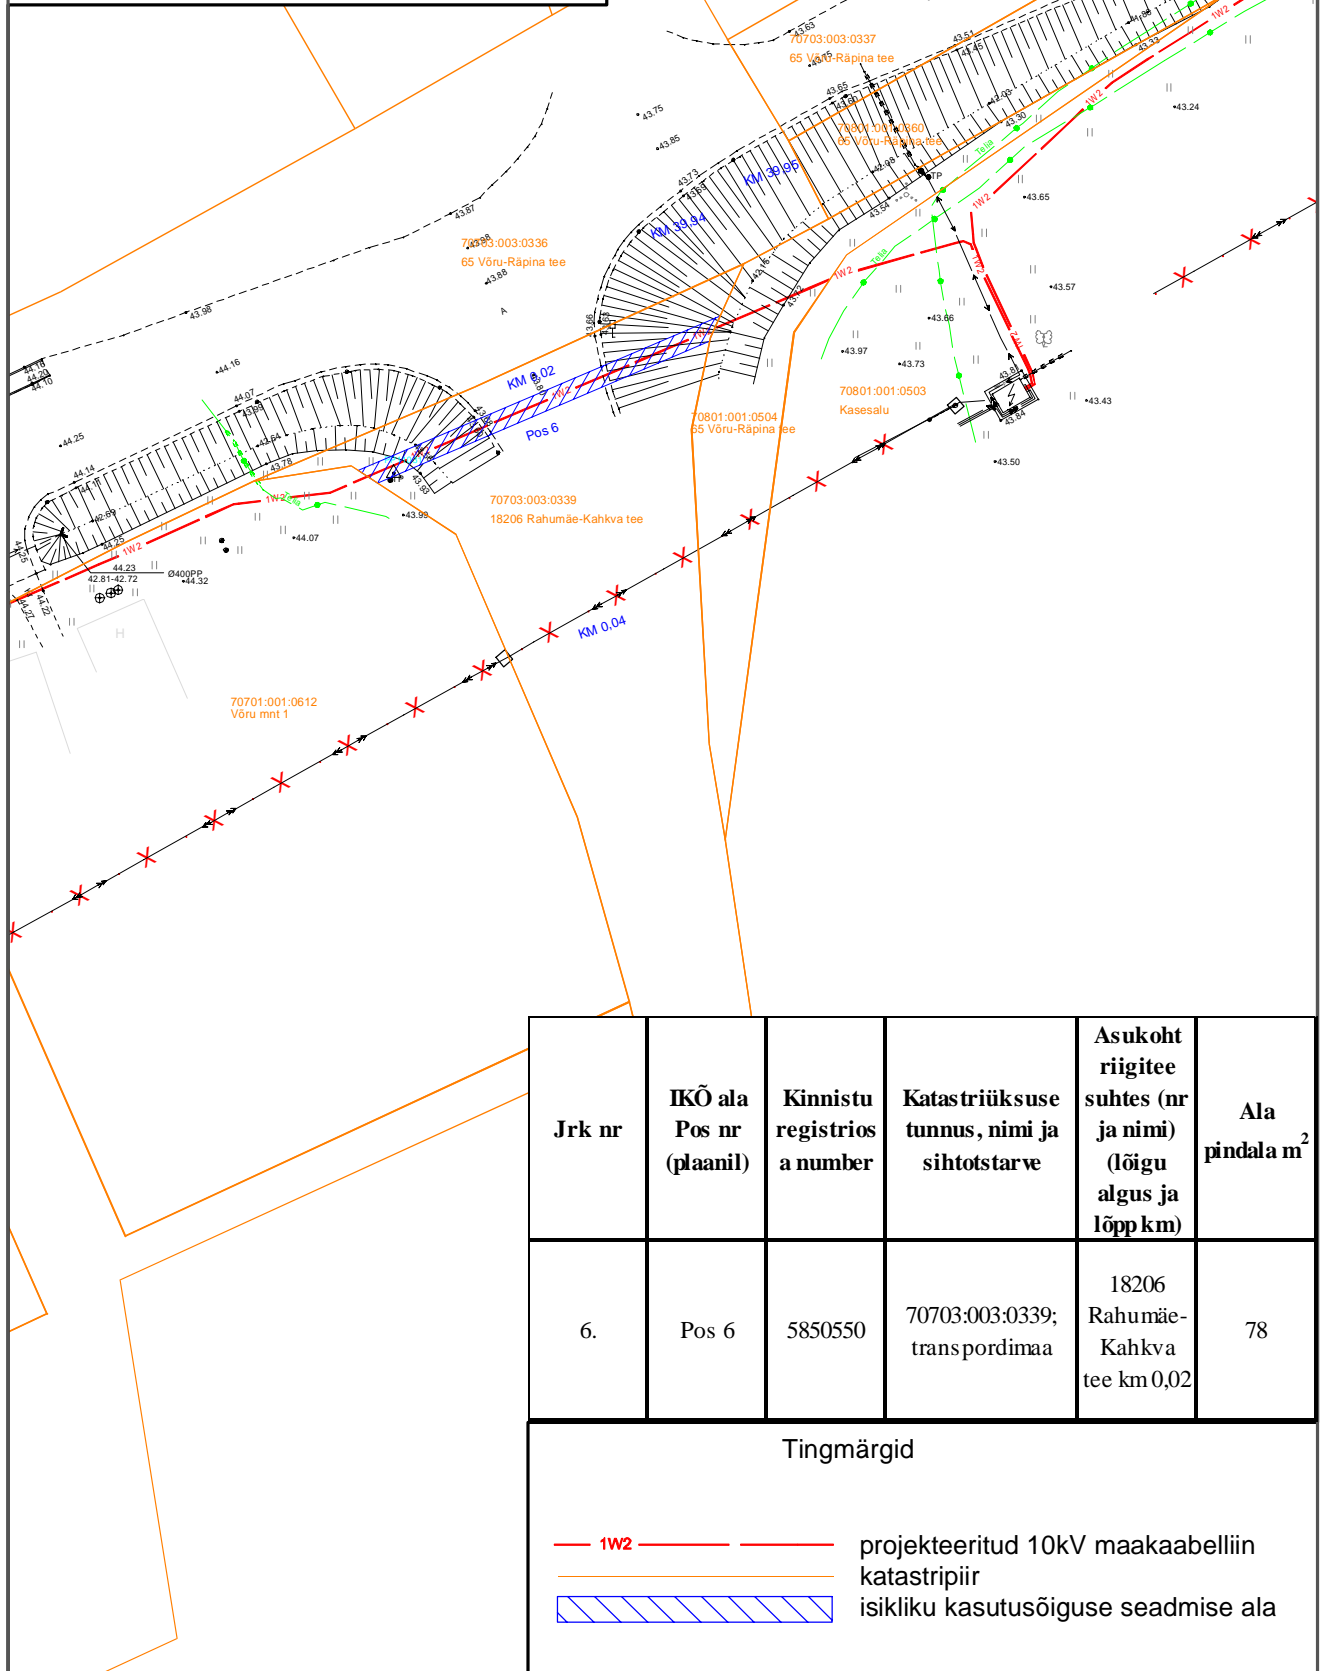

ISIKLIKU KASUTUSÕIGUSE SEADMISE PLAAN

70703:003:0339

18206 Rahumäe-Kahkva tee

Rahumäe küla, Räpina vald, Põlvamaa

Mõõtkaava 1:500 (A4)

Leht 1 (Lehti 1)

| Jrk nr | IKÕ ala Pos nr (plaanil) | Kinnistu registrios a number | Katastriüksuse tunnus, nimi ja sihtotstarve | Asukoht riigitee suhtes (nr ja nimi) (lõigu algus ja lõpp km) | Ala pindala m ² |
|--------|--------------------------|------------------------------|---|---|----------------------------|
| 6. | Pos 6 | 5850550 | 70703:003:0339; transpordimaa | 18206 Rahumäe-Kahkva tee km 0,02 | 78 |

Tingmärgid

- 1W2 — projekteeritud 10kV maakaabelliin
- katastripiir
- isikliku kasutusõiguse seadmise ala